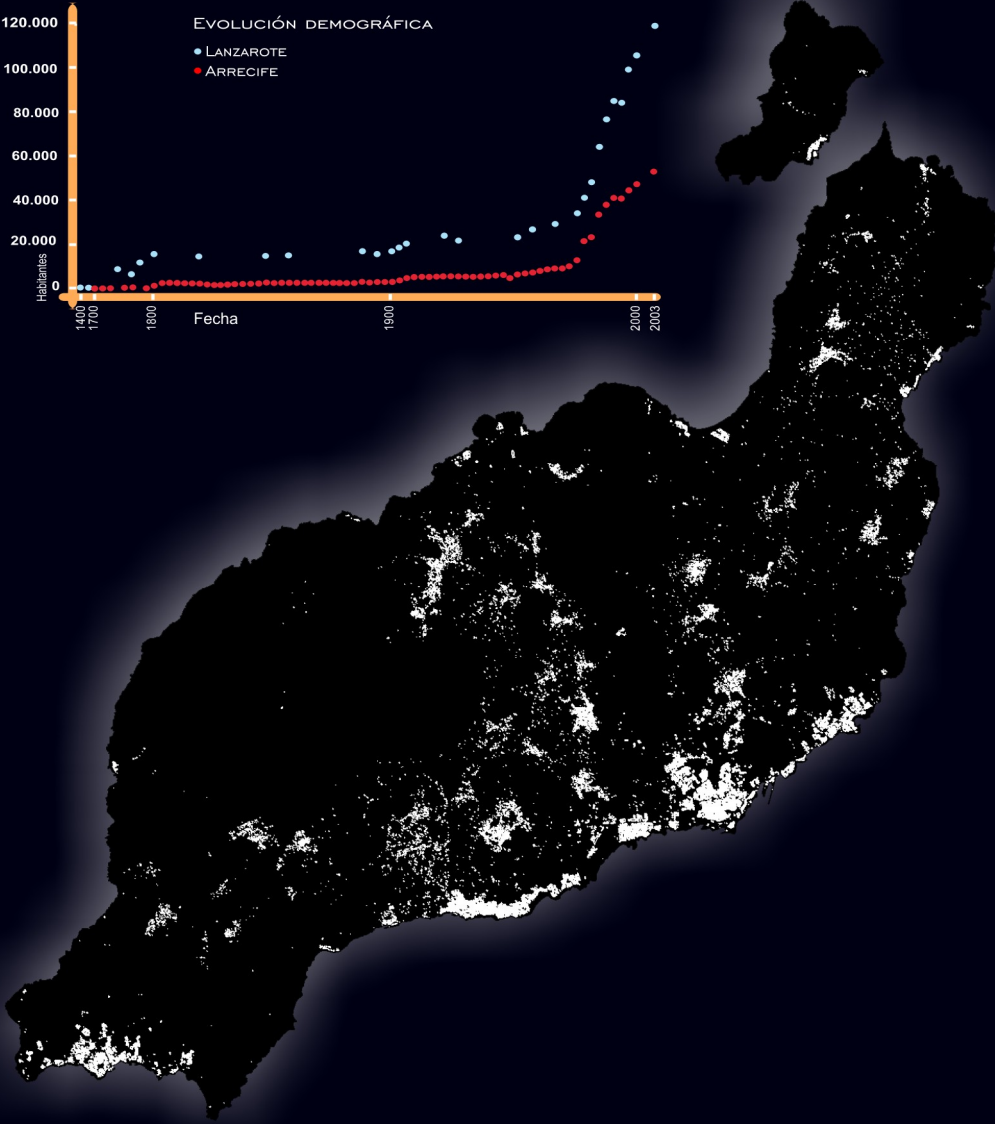

FISCALIDAD AMBIENTAL EN LANZAROTE

HITOS Y HERRAMIENTAS EN LA RESERVA DE BIOSFERA LIFE LANZAROTE 2001-2004

Cabildo de Lanzarote

La Caja de CANARIAS