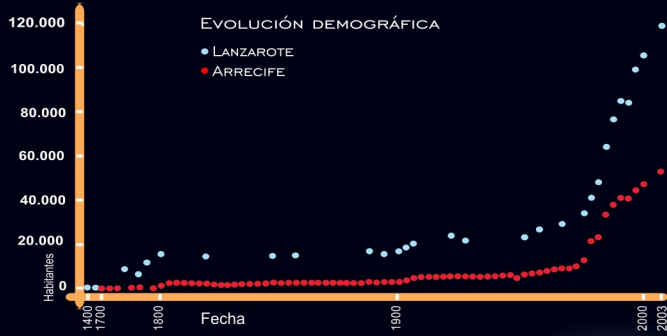

FISCALIDAD AMBIENTAL EN LANZAROTE

HITOS Y HERRAMIENTAS EN LA RESERVA DE BIOSFERA LIFE LANZAROTE 2001-2004

Cabildo de Lanzarote

La Caja de CANARIAS